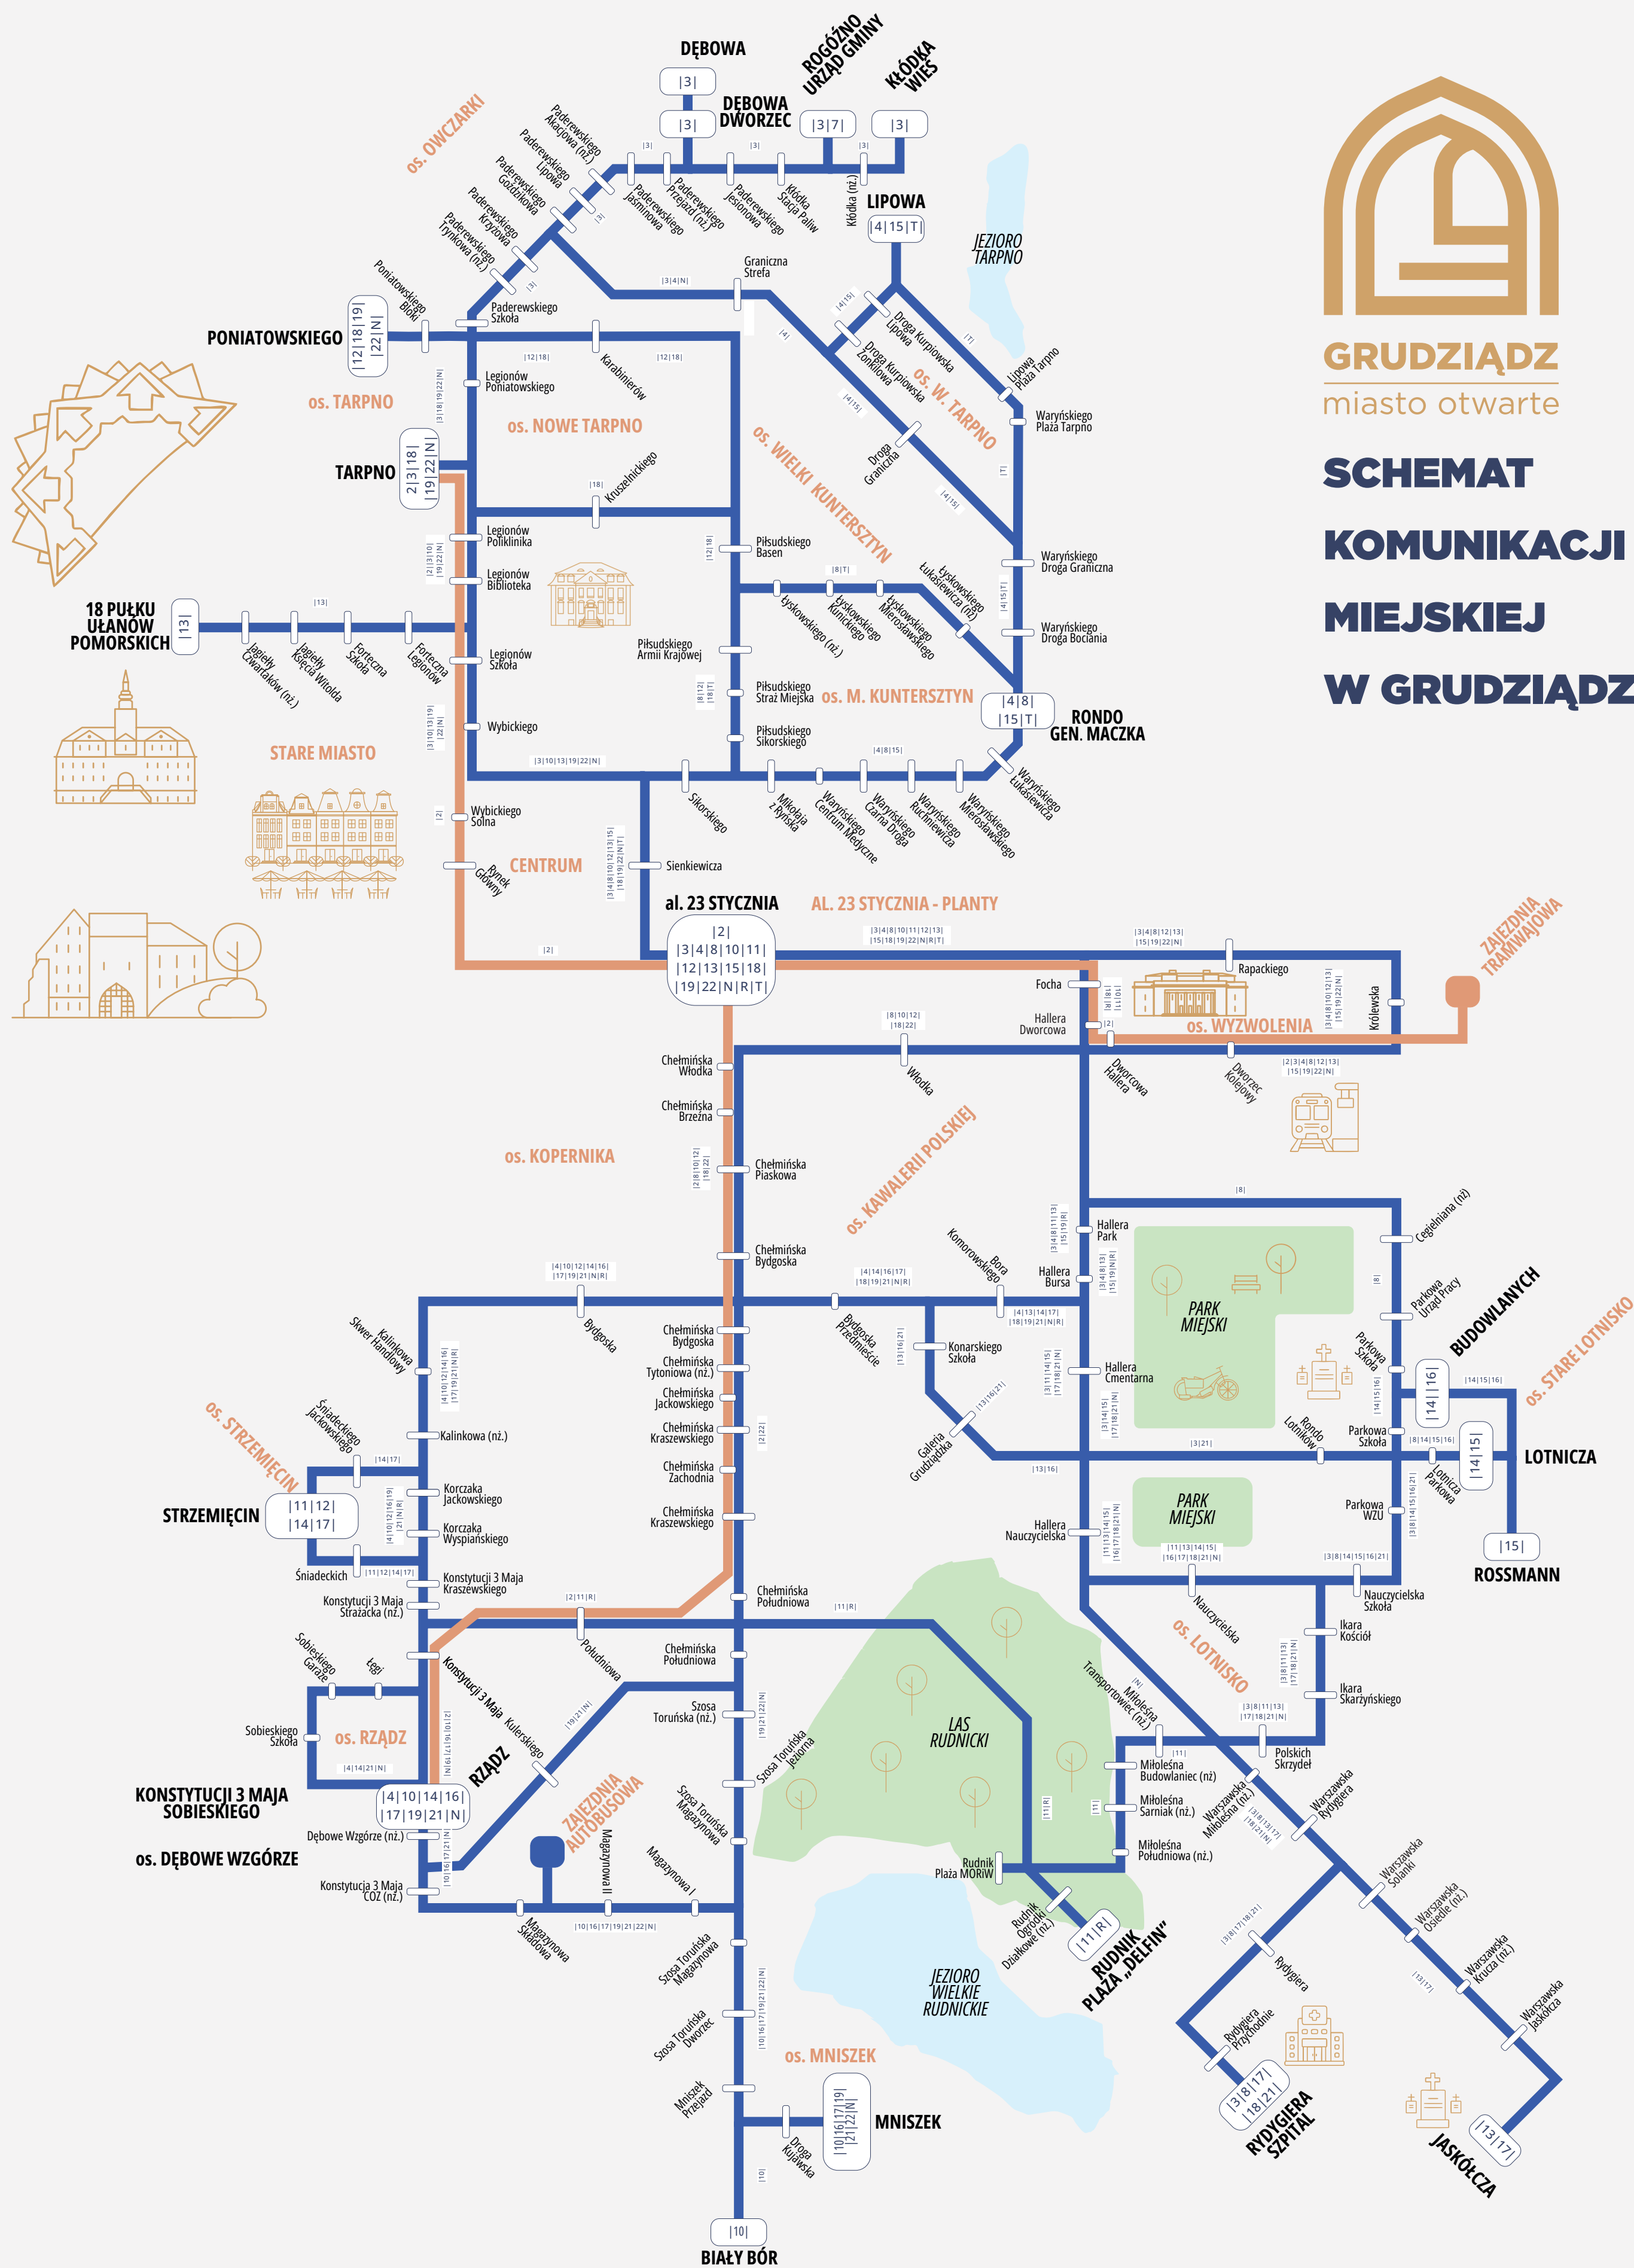

GRUDZIĄDZ
miasto otwarte

SCHEMAT KOMUNIKACJI MIEJSKIEJ W GRUDZIĄDZU

ORGANIZATOR:

**URZĄD
MIEJSKI
W GRUDZIĄDZU**

GRUDZIĄDZ
miasto otwarte

OPERATOR:

**MIEJSKI
ZAKŁAD
KOMUNIKACJI**

**POKOCHAJ
GRUDZIĄDZ**

LEGENDA:

LINIE TRAMWAJOWE

2

RZĄDZ

TARPNO

LINIE AUTOBUSOWE

3

4

8

10

12

13

14

15

16

17

18

19

21

22

N

RYDYGIERA SZPITAL

RZĄDZ

ROGÓZNO URZĄD GMINY

LIPOWA SZKOŁA

RONDO GENERAŁA MACZKA

MÜLLER FABRYKA ŚWIEC

STRZEMIĘCIN

18 PUŁKU UŁANÓW POMORSKICH

RZĄDZ

ROSSMANN przez RONDO ANDERSA

BUDOWLANÝCH przez GALERIA GRUDZIĄDZKA

MNISZEK

JASKÓLCA

RYDYGIERA SZPITAL

MNISZEK

RYDYGIERA SZPITAL

PONIATOWSKIEGO

MNISZEK

MNISZEK

MNISZEK - linia nocna

LINIE SEZONOWA

TI

R

T

al. 23 STYCZNIA

al. 23 STYCZNIA

STRZEMIĘCIN - przez MIŁOLEŚNA - RUDNIK

RUDNIK PLAZA DELFIN

LIPOWA SZKOŁA - przez PLAZA TARPNO